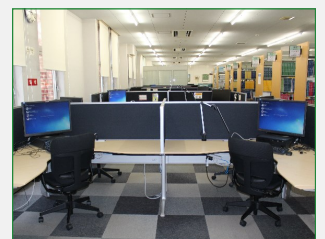

### 創想館地階 自習室

月～土は24:00まで使えて、学期中は日曜日も開室しています。期末試験期間中は翌朝7:30まで夜通しで勉強できます。とにかく集中したい方にオススメです。

### 閲覧席

館内の各エリアに約450席をご用意しています。1席ずつ区切られたスペースや、大机に資料を広げられるスペースなど、様々なタイプがあります。

## 理工生には欠かせない！PCエリア

創想館1階および本館1階には、PC(Windows)備え付けの閲覧席があります。プリンタやスキャナも設置しています。PCの利用にはITCアカウントが必要です。

各スペースの詳細については、理工学メディアセンターWebサイト(サービス > 施設案内・フロアマップ)をご覧ください。皆様のご利用をお待ちしています！