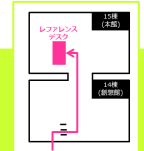

相談窓口の場所

理工学メディアセンター
1階レファレンスデスク

相談窓口の時間

平日12:30-15:30 (学期期間中)