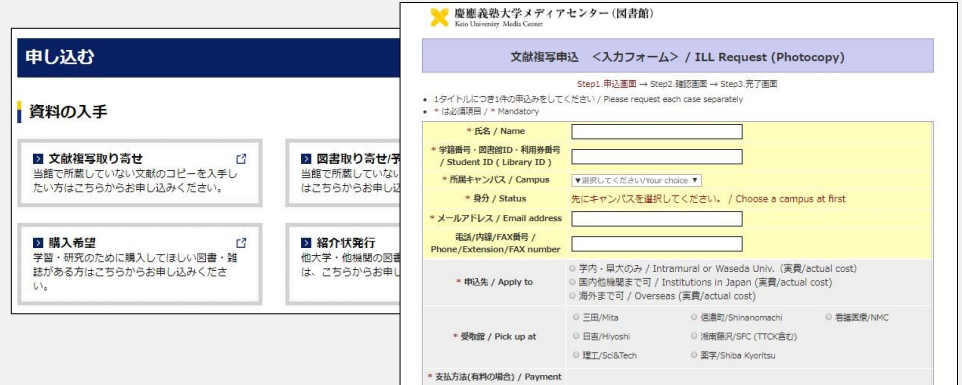

## 特集 知って得する オンラインフォーム活用！

今の時代、買い物や問い合わせをWebで済ませる人がかなり多いのではない  
でしょうか。もしかしたら電話よりもWebやメールを使う人のほうが多いのかも  
しれません。「人と話すより気が楽」、「時間を気にせず済む」、「記録が残る  
から安心」など使う理由はさまざまですが、Webを使ったサービスはすっかり身  
近なものになっていて、多彩な場面で提供されています。

では図書館ではどうでしょうか？カウンターにスタッフを配置して対面サービ  
スを実施している施設ですが、実はさまざまな申込みや問合せをWebで受け付  
けています。論文を取り寄せたい、紹介状を書いてほしい、本を買ってほしい、  
問合せがしたい、.. 図書館に頼みたいことや相談したいことがある場合は、ぜ  
ひオンラインフォームをご利用ください。

理工学メディアセンターが提供するオンラインフォームは次の7種類です。

- ①文献複写取寄せ ②図書取寄せ ③購入希望 ④紹介状発行  
⑤図書館に関するご意見・お問い合わせ ⑥調査・質問(質問のすゝめ)  
⑦メールニュース購読

これに加え、時期によってセミナー参加申込み用のフォームをご用意します。

①は当館にない文献のコピーを取り寄せるもので、他キャンパス、国内他大学・機関からの  
取寄せの他、海外手配も承っています。

②は他大学・機関の蔵書、およびKOSMOSから申し込めない資料の取寄せに使います。  
当センターWebサイトで、「申し込む」メニューをクリックすると、各種オンラインフォームの  
一覧に飛ぶことができます。